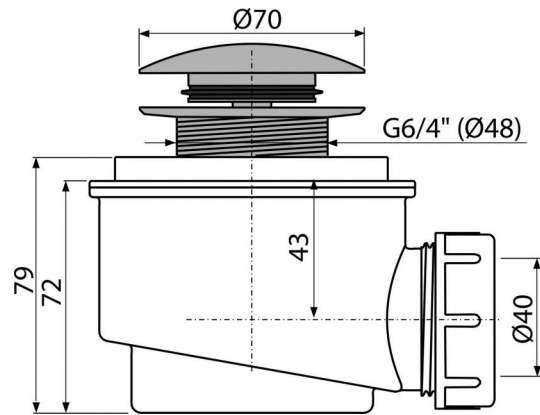

**A465C-50**

Odtoková souprava CLICK/CLACK, kov

**Použití**

Pro odtok vody ze sprchových vaniček  
Pro sprchové vaničky s odtokovým otvorem Ø50 mm

**Vlastnosti**

- Materiál: polypropylen, tepelně a chemicky odolný
- Odpad je možné připojit pomocí kolena A52
- Samočistící konstrukce sifonu
- Stavební výška 79 mm
- Systém CLICK/CLACK s možností čištění shora
- Uzavírání odpadu pomocí systému CLICK/CLACK

**Rozsah dodávky**

- Montážní set
- Pochromovaná kovová zátka a výpust
- Tělo sifonu

**Objednací kód, Logistické informace**

Kód	EAN	Délka	Hmotnost (kus   balení   paleta)	Rozměr (kus   balení)	Množství (balení   paleta)
A465C-50	8595580567132	50 mm	0,4132   12,3960   367,0880 kg	125×105×105   595×245×395 mm	30   840 ks

**Záruky**

2/3 roky

**Celní kód**

39229000

**Normy**

ČSN EN 274

**Technické parametry**

- Odolnost zápachové uzávěry proti tlaku 588 Pa
- Průtok 48,6 l/min
- Tepelný atest 95 °C
- Zápachová uzávěra 50 mm